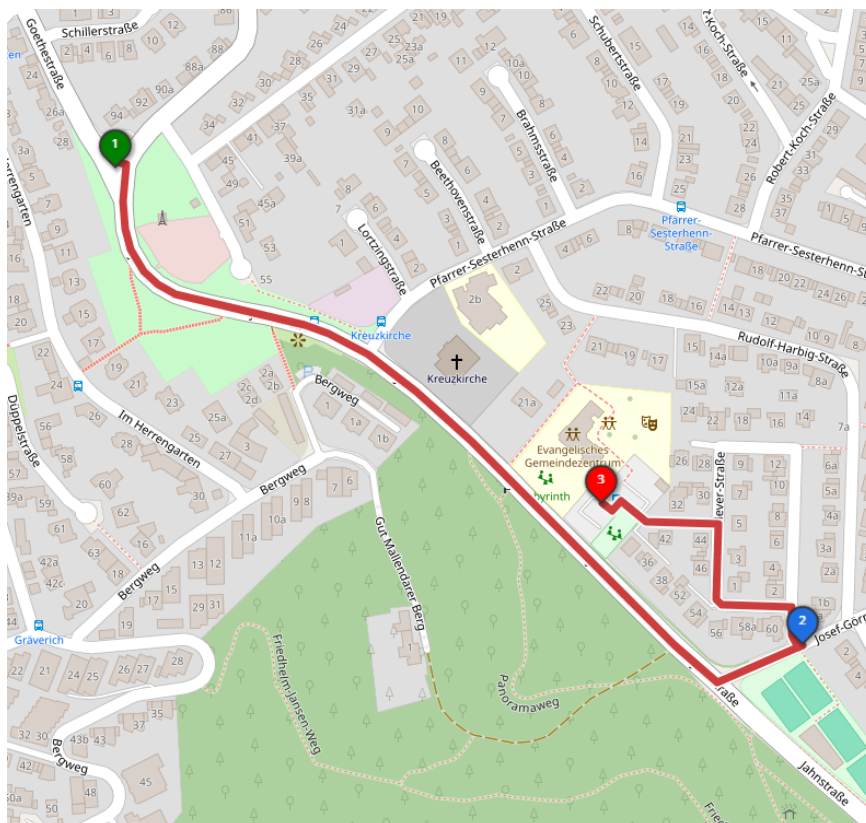

Wegbeschreibung

Evangelisches Gemeindezentrum Mallendarer Berg
Jahnstraße 123, 56179 Vallendar

Autobahn A 3 bis Dernbacher Dreieck. A 48 bis Abfahrt Bendorf/Vallendar auf die B 42 in Richtung Vallendar. In Vallendar nach dem Kreisel an der zweiten Ampel links abbiegen Richtung Hörh-Grenzhausen.

Nach 100 Metern an der Fußgängerampel rechts in die Goethestraße und steil nach oben an dem Seniorenwohnsitz Humboldthöhe vorbei bis ans Ende der Straße. Oben angekommen auf der Höhenstraße (Jahnstraße) rechts abbiegen.

Zweite Straße links (Jos.-Görres-Straße) und sofort wieder links in die Oskar-Hasenclever-Straße (Spielstraße!) einbiegen.

Dann links und wieder links auf den Parkplatz vor dem Gemeindezentrum.

Von Koblenz über Ehrenbreitstein B 42 in Vallendar zweite Ampel rechts Richtung Hörh-Grenzhausen und dann wie oben.

Hinweis für Navigationsgeräte:

Die Eingabe der Adresse "Jahnstraße 123" führt leider häufig nicht zum Ziel.

Alternativ kann man "Oskar-Hasenclever-Straße 32" eingeben. Da kommt man dann kurz vor dem Parkplatz an.